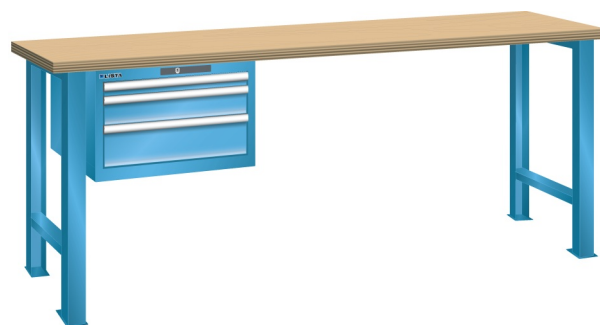

WERKBANK, B2000 X D800 X H900, 3 LADES

LISTA

Omschrijving

Een werkbank is eigenlijk niet compleet zonder een schuifladenkast. Het is wel zo handig om de benodigde gereedschappen of hulpmiddelen direct bij de hand te hebben.

Hieronder vindt u een werkbank, voorzien van een kleine Lista ladenkast, met maximaal 4 schuifladen, die onder het werkblad is gemonteerd. Doordat af fabriek alle rampa's zijn geplaatst voor elke mogelijke configuratie kunt u de ladenkast bijvoorbeeld snel en eenvoudig naar de andere zijde verplaatsen. Maar dus ook met hetzelfde gemak een extra ladenkast monteren.

Met behulp van het uitgebreide pakket indelingsmateriaal is het mogelijk elke lade volledig naar eigen inzicht en behoefte in te delen, zodat de beschikbare ruimte optimaal benut wordt. Van lineaal tot vijl, van plakbandapparaat tot soldeerbout, van potlood tot plastic zakje, alles georganiseerd, alles op zijn eigen plekje, zo voor de grijp.

Kenmerken

- Beuken werkblad (50 mm dik)
- Breedte: 2000 mm
- Diepte: 800 mm
- Hoogte: 900 mm
- 3 schuiflades
- Ladeindeling: 1x50 / 1x100 / 1x150 mm
- Nuttige ladeafmeting: 459mm x 612mm
- Draagvermogen lades 75kg
- Exclusief indelingsmateriaal