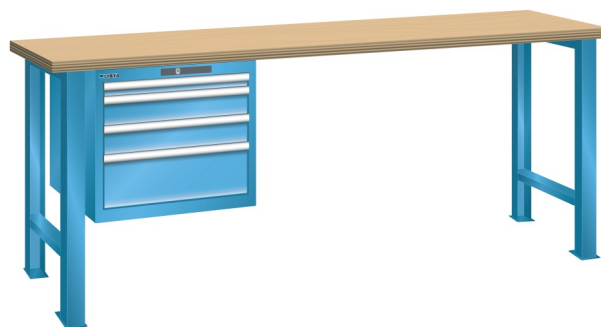

## WERKBANK, B1500 X D800 X H900, 4 LADES

### Omschrijving

Een werkbank is eigenlijk niet compleet zonder een schuifladenkast. Het is wel zo handig om de benodigde gereedschappen of hulpmiddelen direct bij de hand te hebben.

Hieronder vindt u een werkbank, voorzien van een kleine Lista ladenkast, met maximaal 4 schuifladen, die onder het werkblad is gemonteerd. Doordat af fabriek alle rampa's zijn geplaatst voor elke mogelijke configuratie kunt u de ladenkast bijvoorbeeld snel en eenvoudig naar de andere zijde verplaatsen. Maar dus ook met hetzelfde gemak een extra ladenkast monteren.

### Kenmerken

- Beuken werkblad (50 mm dik)
- Breedte: 1500 mm
- Diepte: 800 mm
- Hoogte: 900 mm
- 4 schuiflades
- Ladeindeling: 1x50 / 2x100 / 1x200
- Nuttige ladeafmeting: 459mm x 612mm
- Draagvermogen lades 75kg
- Exclusief indelingsmateriaal