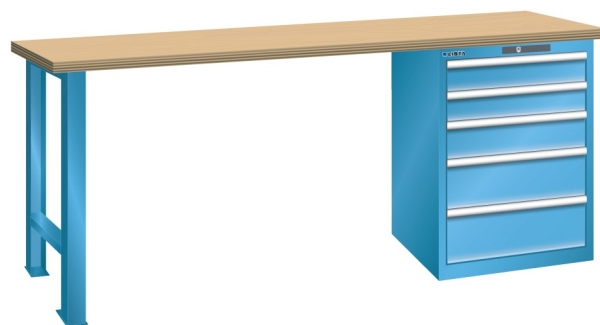

WERKBANK, B1500 X D700 X H890, 5 LADES

LISTA

Omschrijving

Een werkbank met schuifladenkast of een schuifladenkast met werkblad? Onderstaand biedt Listashop.nl u een aantal variaties aan, die qua configuratie in het verleden vaak zo zijn samengesteld en verkocht. En dat de praktijk de beste leermeester is behoeft geen betoog. De ladenkasten zijn allemaal 27E breed en 27 of 36E diep. Dit geeft een nuttige ladeafmeting van respectievelijk 459 x 459 mm en 459 x 612 mm. Doordat de werkbladen af fabriek voorbereid zijn voor montage van alle soorten en maten ladenkasten in elk mogelijke configuratie, kunt u bijvoorbeeld de kast snel en eenvoudig verplaatsen naar de andere zijde van de werkbank. Of naderhand nog een schuifladenkast monteren. (wel van exact dezelfde hoogte)

Het uitgebreide programma indelingsmateriaal biedt u de mogelijkheid elke schuiflade zo efficiënt mogelijk in te delen en geschikt te maken voor de gewenste opslag. Zo maakt u optimaal gebruik van de beschikbare ruimte. En aan een nette werkplek is het prettig werken.

Kenmerken

- Multiplex werkblad (40 mm dik)
- Breedte: 1500 mm
- Diepte: 700 mm
- Hoogte: 890 mm
- 5 schuiflades
- Ladeindeling: 2x100 / 1x150 / 2x200
- Nuttige ladeafmeting: 459mm x 459mm
- Draagvermogen lades 75kg
- Exclusief indelingsmateriaal