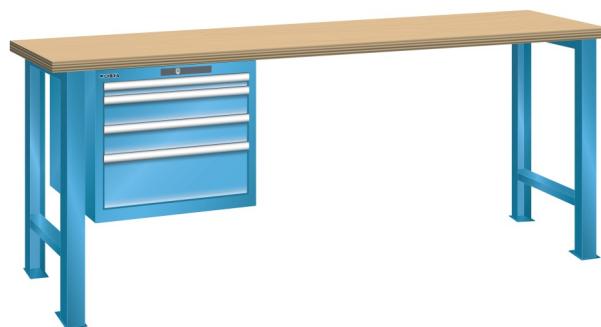

## WERKBANK, B1500 X D750 X H890, 4 LADES

### Omschrijving

Een werkbank is eigenlijk niet compleet zonder een schuifladenkast. Het is wel zo handig om de benodigde gereedschappen of hulpmiddelen direct bij de hand te hebben.

Hieronder vindt u een werkbank, voorzien van een kleine Lista ladenkast, met maximaal 4 schuifladen, die onder het werkblad is gemonteerd. Doordat af fabriek alle rampa's zijn geplaatst voor elke mogelijke configuratie kunt u de ladenkast bijvoorbeeld snel en eenvoudig naar de andere zijde verplaatsen. Maar dus ook met hetzelfde gemak een extra ladenkast monteren.

### Kenmerken

- Multiplex werkblad (40 mm dik)
- Breedte: 1500 mm
- Diepte: 750 mm
- Hoogte: 890 mm
- 4 schuiflades
- Ladeindeling: 1x50 / 2x100 / 1x200
- Nuttige ladeafmeting: 459mm x 612mm
- Draagvermogen lades 75kg
- Exclusief indelingsmateriaal