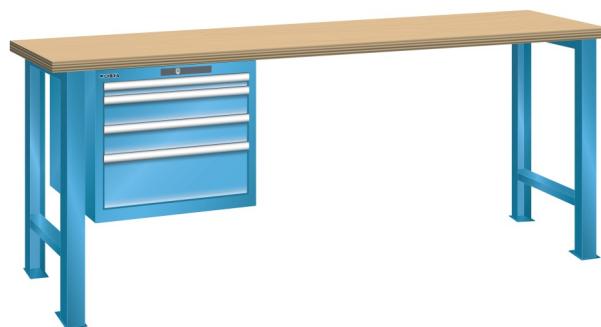

## WERKBANK, B2000 X D750 X H890, 4 LADES

### Omschrijving

Een werkbank is eigenlijk niet compleet zonder een schuifladenkast. Het is wel zo handig om de benodigde gereedschappen of hulpmiddelen direct bij de hand te hebben.

Hieronder vindt u een werkbank, voorzien van een kleine Lista ladenkast, met maximaal 4 schuifladen, die onder het werkblad is gemonteerd. Doordat af fabriek alle rampa's zijn geplaatst voor elke mogelijke configuratie kunt u de ladenkast bijvoorbeeld snel en eenvoudig naar de andere zijde verplaatsen. Maar dus ook met hetzelfde gemak een extra ladenkast monteren.

### Kenmerken

- Multiplex werkblad (40 mm dik)
- Breedte: 2000 mm
- Diepte: 750 mm
- Hoogte: 890 mm
- 4 schuiflades
- Ladeindeling: 1x50 / 2x100 / 1x200
- Nuttige ladeafmeting: 459mm x 612mm
- Draagvermogen lades 75kg
- Exclusief indelingsmateriaal