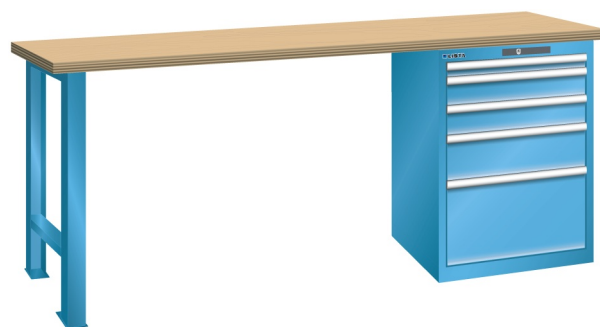

WERKBANK, B2000 X D750 X H840, 5 LADES

LISTA

Omschrijving

Een werkbank met schuifladenkast of een schuifladenkast met werkblad? Onderstaand biedt Listashop.nl u een aantal variaties aan, die qua configuratie in het verleden vaak zo zijn samengesteld en verkocht. En dat de praktijk de beste leermeester is behoeft geen betoog. De ladenkasten zijn allemaal 27E breed en 27 of 36E diep. Dit geeft een nuttige ladeafmeting van respectievelijk 459 x 459 mm en 459 x 612 mm. Doordat de werkbladen af fabriek voorbereid zijn voor montage van alle soorten en maten ladenkasten in elk mogelijke configuratie, kunt u bijvoorbeeld de kast snel en eenvoudig verplaatsen naar de andere zijde van de werkbank. Of naderhand nog een schuifladenkast monteren. (wel van exact dezelfde hoogte)

Het uitgebreide programma indelingsmateriaal biedt u de mogelijkheid elke schuiflade zo efficiënt mogelijk in te delen en geschikt te maken voor de gewenste opslag. Zo maakt u optimaal gebruik van de beschikbare ruimte. En aan een nette werkplek is het prettig werken.

Kenmerken

- Multiplex werkblad (40 mm dik)
- Breedte: 2000 mm
- Diepte: 750 mm
- Hoogte: 840 mm
- 5 schuiflades
- Ladeindeling: 1x50 / 2x100 / 1x150 / 1x300
- Nuttige ladeafmeting: 459mm x 612mm
- Draagvermogen lades 75kg
- Exclusief indelingsmateriaal

Varianten (17)

Artikelnummer	Artikelnummer fabrikant	Kleur	Slotsysteem
41-9997-003	40.972.030	Ral6011 (resedagroen)	Ral6011 (resedagroen)
41-9997-004	40.972.040	Ral5019 (capriblauw)	Ral5019 (capriblauw)
41-9997-005	40.972.050	Ncs s 6502-b (metallic grijs)	Ncs s 6502-b (metallic grijs)