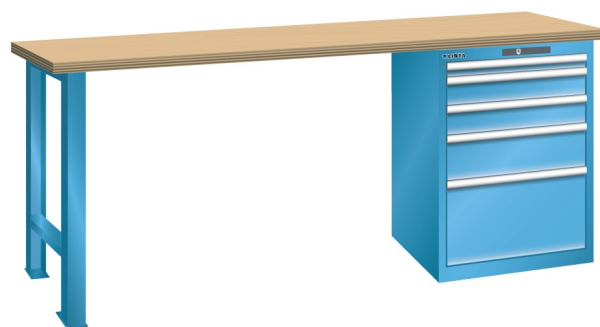

WERKBANK, B2000 X D800 X H850, 5 LADES

LISTA

Omschrijving

Een werkbank met schuifladenkast of een schuifladenkast met werkblad? Onderstaand biedt Listashop.nl u een aantal variaties aan, die qua configuratie in het verleden vaak zo zijn samengesteld en verkocht. En dat de praktijk de beste leermeester is behoeft geen betoog. De ladenkasten zijn allemaal 27E breed en 27 of 36E diep. Dit geeft een nuttige ladeafmeting van respectievelijk 459 x 459 mm en 459 x 612 mm. Doordat de werkbladen af fabriek voorbereid zijn voor montage van alle soorten en maten ladenkasten in elk mogelijke configuratie, kunt u bijvoorbeeld de kast snel en eenvoudig verplaatsen naar de andere zijde van de werkbank. Of naderhand nog een schuifladenkast monteren. (wel van exact dezelfde hoogte)

Het uitgebreide programma indelingsmateriaal biedt u de mogelijkheid elke schuiflade zo efficiënt mogelijk in te delen en geschikt te maken voor de gewenste opslag. Zo maakt u optimaal gebruik van de beschikbare ruimte. En aan een nette werkplek is het prettig werken.

Kenmerken

- Beuken werkblad (50 mm dik)
- Breedte: 2000 mm
- Diepte: 800 mm
- Hoogte: 850 mm
- 5 schuiflades
- Ladeindeling: 1x50 / 2x100 / 1x150 / 1x300
- Nuttige ladeafmeting: 459mm x 612mm
- Draagvermogen lades 75kg
- Exclusief indelingsmateriaal