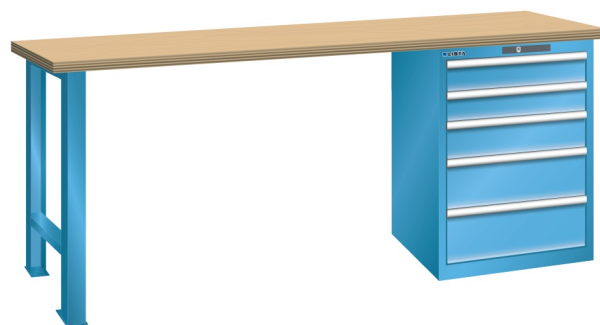

## WERKBANK, B1500 X D700 X H890, 5 LADES

### Omschrijving

Een werkbank met schuifladenkast of een schuifladenkast met werkblad? Onderstaand biedt Listashop.nl u een aantal variaties aan, die qua configuratie in het verleden vaak zo zijn samengesteld en verkocht. En dat de praktijk de beste leermeester is behoeft geen betoog. De ladenkasten zijn allemaal 27E breed en 27 of 36E diep. Dit geeft een nuttige ladeafmeting van respectievelijk 459 x 459 mm en 459 x 612 mm. Doordat de werkbladen af fabriek voorbereid zijn voor montage van alle soorten en maten ladenkasten in elk mogelijke configuratie, kunt u bijvoorbeeld de kast snel en eenvoudig verplaatsen naar de andere zijde van de werkbank. Of naderhand nog een schuifladenkast monteren. (wel van exact dezelfde hoogte)

### Kenmerken

- Multiplex werkblad (40 mm dik)
- Breedte: 1500 mm
- Diepte: 700 mm
- Hoogte: 890 mm
- 5 schuiflades
- Ladeindeling: 2x100 / 1x150 / 2x200
- Nuttige ladeafmeting: 459mm x 459mm
- Draagvermogen lades 75kg
- Exclusief indelingsmateriaal