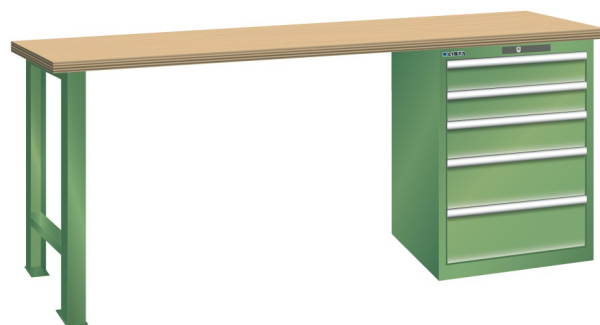

WERKBANK, B1500 X D700 X H890, 5 LADES

LISTA

Omschrijving

Een werkbank met schuifladenkast of een schuifladenkast met werkblad? Onderstaand biedt Listashop.nl u een aantal variaties aan, die qua configuratie in het verleden vaak zo zijn samengesteld en verkocht. En dat de praktijk de beste leermeester is behoeft geen betoog. De ladenkasten zijn allemaal 27E breed en 27 of 36E diep. Dit geeft een nuttige ladeafmeting van respectievelijk 459 x 459 mm en 459 x 612 mm. Doordat de werkbladen af fabriek voorbereid zijn voor montage van alle soorten en maten ladenkasten in elk mogelijke configuratie, kunt u bijvoorbeeld de kast snel en eenvoudig verplaatsen naar de andere zijde van de werkbank. Of naderhand nog een schuifladenkast monteren. (wel van exact dezelfde hoogte)

Het uitgebreide programma indelingsmateriaal biedt u de mogelijkheid elke schuiflade zo efficiënt mogelijk in te delen en geschikt te maken voor de gewenste opslag. Zo maakt u optimaal gebruik van de beschikbare ruimte. En aan een nette werkplek is het prettig werken.

Kenmerken

- Multiplex werkblad (40 mm dik)
- Breedte: 1500 mm
- Diepte: 700 mm
- Hoogte: 890 mm
- 5 schuiflades
- Ladeindeling: 2x100 / 1x150 / 2x200
- Nuttige ladeafmeting: 459mm x 459mm
- Draagvermogen lades 75kg
- Exclusief indelingsmateriaal