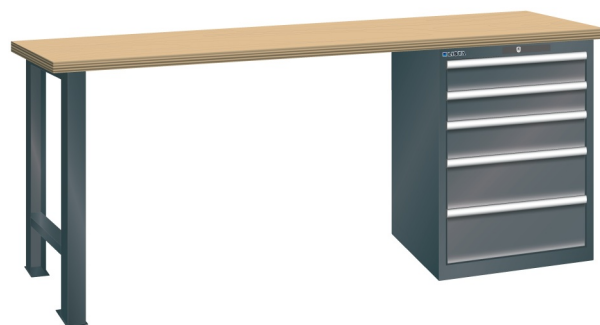

WERKBANK, B1500 X D700 X H890, 5 LADES

LISTA

Omschrijving

Een werkbank met schuifladenkast of een schuifladenkast met werkblad? Onderstaand biedt Listashop.nl u een aantal variaties aan, die qua configuratie in het verleden vaak zo zijn samengesteld en verkocht. En dat de praktijk de beste leermeester is behoeft geen betoog. De ladenkasten zijn allemaal 27E breed en 27 of 36E diep. Dit geeft een nuttige ladeafmeting van respectievelijk 459 x 459 mm en 459 x 612 mm. Doordat de werkbladen af fabriek voorbereid zijn voor montage van alle soorten en maten ladenkasten in elk mogelijke configuratie, kunt u bijvoorbeeld de kast snel en eenvoudig verplaatsen naar de andere zijde van de werkbank. Of naderhand nog een schuifladenkast monteren. (wel van exact dezelfde hoogte)

Het uitgebreide programma indelingsmateriaal biedt u de mogelijkheid elke schuiflade zo efficiënt mogelijk in te delen en geschikt te maken voor de gewenste opslag. Zo maakt u optimaal gebruik van de beschikbare ruimte. En aan een nette werkplek is het prettig werken.

Kenmerken

- Multiplex werkblad (40 mm dik)
- Breedte: 1500 mm
- Diepte: 700 mm
- Hoogte: 890 mm
- 5 schuiflades
- Ladeindeling: 2x100 / 1x150 / 2x200
- Nuttige ladeafmeting: 459mm x 459mm
- Draagvermogen lades 75kg
- Exclusief indelingsmateriaal