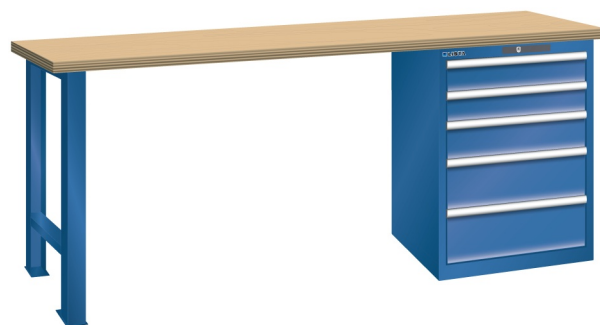

WERKBANK, B1500 X D700 X H890, 5 LADES

LISTA

Omschrijving

Een werkbank met schuifladenkast of een schuifladenkast met werkblad? Onderstaand biedt Listashop.nl u een aantal variaties aan, die qua configuratie in het verleden vaak zo zijn samengesteld en verkocht. En dat de praktijk de beste leermeester is behoeft geen betoog. De ladenkasten zijn allemaal 27E breed en 27 of 36E diep. Dit geeft een nuttige ladeafmeting van respectievelijk 459 x 459 mm en 459 x 612 mm. Doordat de werkbladen af fabriek voorbereid zijn voor montage van alle soorten en maten ladenkasten in elk mogelijke configuratie, kunt u bijvoorbeeld de kast snel en eenvoudig verplaatsen naar de andere zijde van de werkbank. Of naderhand nog een schuifladenkast monteren. (wel van exact dezelfde hoogte)

Het uitgebreide programma indelingsmateriaal biedt u de mogelijkheid elke schuiflade zo efficiënt mogelijk in te delen en geschikt te maken voor de gewenste opslag. Zo maakt u optimaal gebruik van de beschikbare ruimte. En aan een nette werkplek is het prettig werken.

Kenmerken

- Multiplex werkblad (40 mm dik)
- Breedte: 1500 mm
- Diepte: 700 mm
- Hoogte: 890 mm
- 5 schuiflades
- Ladeindeling: 2x100 / 1x150 / 2x200
- Nuttige ladeafmeting: 459mm x 459mm
- Draagvermogen lades 75kg
- Exclusief indelingsmateriaal