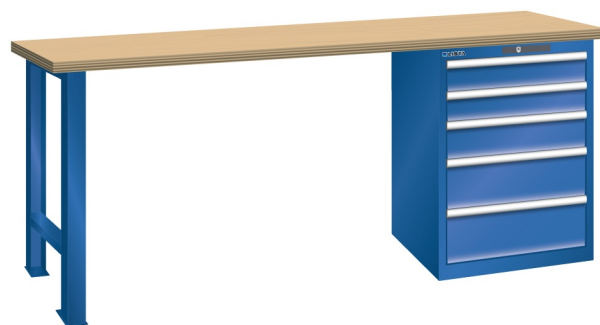

## WERKBANK, B1500 X D700 X H890, 5 LADES

### Omschrijving

Een werkbank met schuifladenkast of een schuifladenkast met werkblad? Onderstaand biedt Listashop.nl u een aantal variaties aan, die qua configuratie in het verleden vaak zo zijn samengesteld en verkocht. En dat de praktijk de beste leermeester is behoeft geen betoog. De ladenkasten zijn allemaal 27E breed en 27 of 36E diep. Dit geeft een nuttige ladeafmeting van respectievelijk 459 x 459 mm en 459 x 612 mm. Doordat de werkbladen af fabriek voorbereid zijn voor montage van alle soorten en maten ladenkasten in elk mogelijke configuratie, kunt u bijvoorbeeld de kast snel en eenvoudig verplaatsen naar de andere zijde van de werkbank. Of naderhand nog een schuifladenkast monteren. (wel van exact dezelfde hoogte)

### Kenmerken

- Multiplex werkblad (40 mm dik)
- Breedte: 1500 mm
- Diepte: 700 mm
- Hoogte: 890 mm
- 5 schuiflades
- Ladeindeling: 2x100 / 1x150 / 2x200
- Nuttige ladeafmeting: 459mm x 459mm
- Draagvermogen lades 75kg
- Exclusief indelingsmateriaal