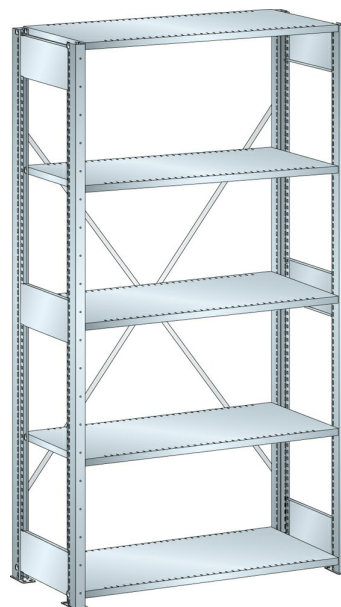

LEGBORDSTELLING, B1000 X D500 X H2200

LISTA

Omschrijving

Het Lista L1006 legbordstelsysteem heeft 3 veldbreedten, te weten 850, 1000 of 1300 mm, en qua stellinghoogte 2000, 2200 of 2500 mm. Hierbij opgeteld de 6 dieptematen, 300, 350, 400, 500, 600 en 800 mm en u heeft een ontelbaar aantal combinatiemogelijkheden om een Lista legbordstelling samen te stellen. En dan hebben we de keuzemogelijkheid van 80, 160 of 220 kg belastbaarheid van het legbord nog niet eens meegenomen.

Hieronder vindt u een bestelvoorbeeld van de open versie van het legbordstelsysteem, als basis- en aanbouwunit. Standaard zijn alle delen van deze stelling gegalvaniseerd. Indien gewenst kunt u het staanderframe, tegen een geringe meerprijs ook in kleur bestellen. Hierbij heeft u de keuze uit 12 RAL kleuren.

Heeft u speciale wensen of eisen, bijvoorbeeld meer of schuine legborden, stabilisatieprofielen in plaats van kruizen of etagebouw met tussenvloeren, vraag onze Lista specialisten naar de mogelijkheden.

Kenmerken

- Breedte: 1000 mm
- Diepte: 500 mm
- Hoogte: 2200 mm
- Indeling: 5xlegbord
- Nuttige legbordafmeting: 1000mm x 500mm
- Draagvermogen legbord: 160kg
- Exclusief indelingsmateriaal

Varianten (8)