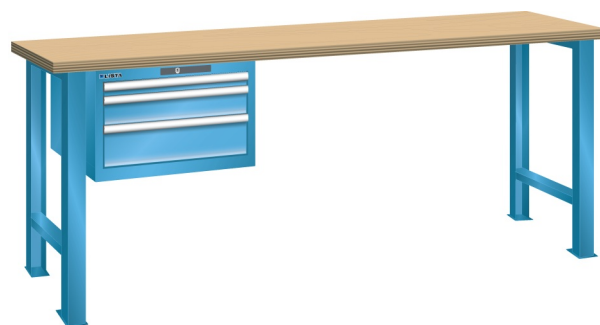

## WERKBANK, B2000 X D750 X H890, 3 LADES

### Omschrijving

Een werkbank is eigenlijk niet compleet zonder een schuifladenkast. Het is wel zo handig om de benodigde gereedschappen of hulpmiddelen direct bij de hand te hebben.

Hieronder vindt u een werkbank, voorzien van een kleine Lista ladenkast, met maximaal 4 schuifladen, die onder het werkblad is gemonteerd. Doordat af fabriek alle rampa's zijn geplaatst voor elke mogelijke configuratie kunt u de ladenkast bijvoorbeeld snel en eenvoudig naar de andere zijde verplaatsen. Maar dus ook met hetzelfde gemak een extra ladenkast monteren.

### Kenmerken

- Multiplex werkblad (40 mm dik)
- Breedte: 2000 mm
- Diepte: 750 mm
- Hoogte: 890 mm
- 3 schuiflades
- Ladeindeling: 1x150 / 1x100 / 1x150
- Nuttige ladeafmeting: 459mm x 612mm
- Draagvermogen lades 75kg
- Exclusief indelingsmateriaal