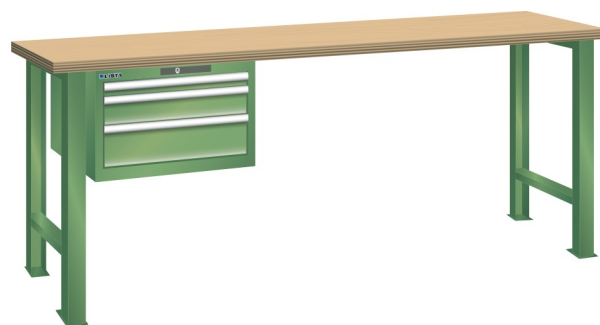

## WERKBANK, B2000 X D750 X H890, 3 LADES

### Omschrijving

Een werkbank is eigenlijk niet compleet zonder een schuifladenkast. Het is wel zo handig om de benodigde gereedschappen of hulpmiddelen direct bij de hand te hebben.

Hieronder vindt u een werkbank, voorzien van een kleine Lista ladenkast, met maximaal 4 schuifladen, die onder het werkblad is gemonteerd. Doordat af fabriek alle rampa's zijn geplaatst voor elke mogelijke configuratie kunt u de ladenkast bijvoorbeeld snel en eenvoudig naar de andere zijde verplaatsen. Maar dus ook met hetzelfde gemak een extra ladenkast monteren.

### Kenmerken

- Multiplex werkblad (40 mm dik)
- Breedte: 2000 mm
- Diepte: 750 mm
- Hoogte: 890 mm
- 3 schuiflades
- Ladeindeling: 1x150 / 1x100 / 1x150
- Nuttige ladeafmeting: 459mm x 612mm
- Draagvermogen lades 75kg
- Exclusief indelingsmateriaal