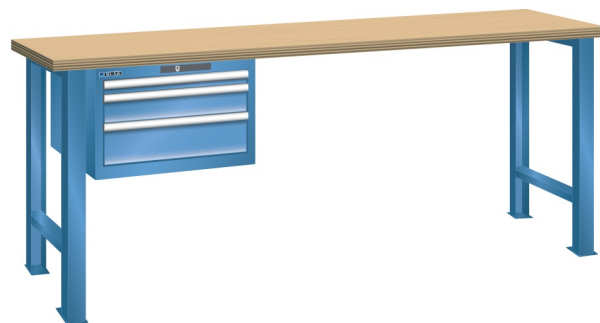

WERKBANK, B2000 X D750 X H890, 3 LADES

LISTA

Omschrijving

Een werkbank is eigenlijk niet compleet zonder een schuifladenkast. Het is wel zo handig om de benodigde gereedschappen of hulpmiddelen direct bij de hand te hebben.

Hieronder vindt u een werkbank, voorzien van een kleine Lista ladenkast, met maximaal 4 schuifladen, die onder het werkblad is gemonteerd. Doordat af fabriek alle rampa's zijn geplaatst voor elke mogelijke configuratie kunt u de ladenkast bijvoorbeeld snel en eenvoudig naar de andere zijde verplaatsen. Maar dus ook met hetzelfde gemak een extra ladenkast monteren.

Met behulp van het uitgebreide pakket indelingsmateriaal is het mogelijk elke lade volledig naar eigen inzicht en behoefte in te delen, zodat de beschikbare ruimte optimaal benut wordt. Van lineaal tot vijl, van plakbandapparaat tot soldeerbout, van potlood tot plastic zakje, alles georganiseerd, alles op zijn eigen plekje, zo voor de grijp.

Kenmerken

- Multiplex werkblad (40 mm dik)
- Breedte: 2000 mm
- Diepte: 750 mm
- Hoogte: 890 mm
- 3 schuiflades
- Ladeindeling: 1x150 / 1x100 / 1x150
- Nuttige ladeafmeting: 459mm x 612mm
- Draagvermogen lades 75kg
- Exclusief indelingsmateriaal