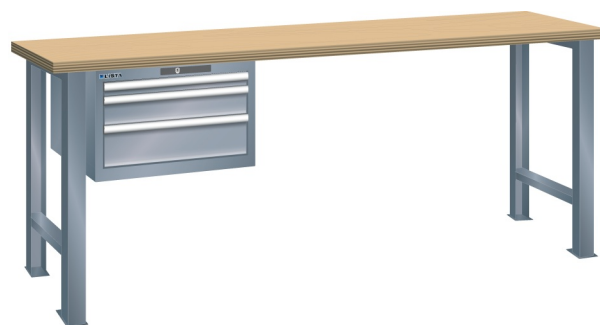

## WERKBANK, B2000 X D750 X H890, 3 LADES

### Omschrijving

Een werkbank is eigenlijk niet compleet zonder een schuifladenkast. Het is wel zo handig om de benodigde gereedschappen of hulpmiddelen direct bij de hand te hebben.

Hieronder vindt u een werkbank, voorzien van een kleine Lista ladenkast, met maximaal 4 schuifladen, die onder het werkblad is gemonteerd. Doordat af fabriek alle rampa's zijn geplaatst voor elke mogelijke configuratie kunt u de ladenkast bijvoorbeeld snel en eenvoudig naar de andere zijde verplaatsen. Maar dus ook met hetzelfde gemak een extra ladenkast monteren.

Met behulp van het uitgebreide pakket indelingsmateriaal is het mogelijk elke lade volledig naar eigen inzicht en behoefte in te delen, zodat de beschikbare ruimte optimaal benut wordt. Van lineaal tot vijl, van plakbandapparaat tot soldeerbout, van potlood tot plastic zakje, alles georganiseerd, alles op zijn eigen plekje, zo voor de grijp.

### Kenmerken

- Multiplex werkblad (40 mm dik)
- Breedte: 2000 mm
- Diepte: 750 mm
- Hoogte: 890 mm
- 3 schuiflades
- Ladeindeling: 1x150 / 1x100 / 1x150
- Nuttige ladeafmeting: 459mm x 612mm
- Draagvermogen lades 75kg
- Exclusief indelingsmateriaal