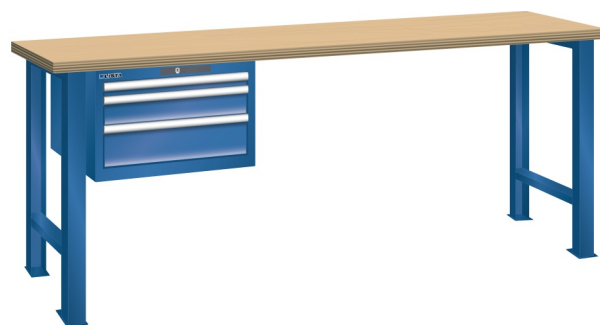

WERKBANK, B2000 X D750 X H890, 3 LADES

LISTA

Omschrijving

Een werkbank is eigenlijk niet compleet zonder een schuifladenkast. Het is wel zo handig om de benodigde gereedschappen of hulpmiddelen direct bij de hand te hebben.

Hieronder vindt u een werkbank, voorzien van een kleine Lista ladenkast, met maximaal 4 schuifladen, die onder het werkblad is gemonteerd. Doordat af fabriek alle rampa's zijn geplaatst voor elke mogelijke configuratie kunt u de ladenkast bijvoorbeeld snel en eenvoudig naar de andere zijde verplaatsen. Maar dus ook met hetzelfde gemak een extra ladenkast monteren.

Met behulp van het uitgebreide pakket indelingsmateriaal is het mogelijk elke lade volledig naar eigen inzicht en behoefte in te delen, zodat de beschikbare ruimte optimaal benut wordt. Van lineaal tot vijl, van plakbandapparaat tot soldeerbout, van potlood tot plastic zakje, alles georganiseerd, alles op zijn eigen plekje, zo voor de grijp.

Kenmerken

- Multiplex werkblad (40 mm dik)
- Breedte: 2000 mm
- Diepte: 750 mm
- Hoogte: 890 mm
- 3 schuiflades
- Ladeindeling: 1x150 / 1x100 / 1x150
- Nuttige ladeafmeting: 459mm x 612mm
- Draagvermogen lades 75kg
- Exclusief indelingsmateriaal