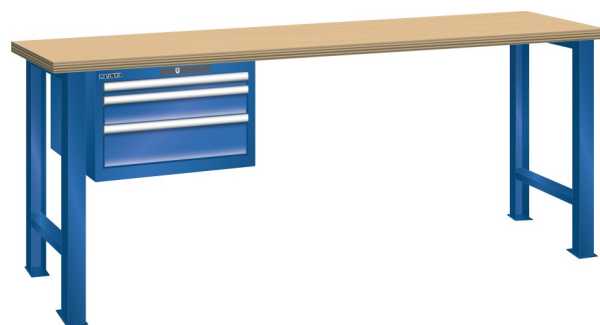

WERKBANK, B2000 X D750 X H890, 3 LADES

LISTA

Omschrijving

Een werkbank is eigenlijk niet compleet zonder een schuifladenkast. Het is wel zo handig om de benodigde gereedschappen of hulpmiddelen direct bij de hand te hebben.

Hieronder vindt u een werkbank, voorzien van een kleine Lista ladenkast, met maximaal 4 schuifladen, die onder het werkblad is gemonteerd. Doordat af fabriek alle rampa's zijn geplaatst voor elke mogelijke configuratie kunt u de ladenkast bijvoorbeeld snel en eenvoudig naar de andere zijde verplaatsen. Maar dus ook met hetzelfde gemak een extra ladenkast monteren.

Met behulp van het uitgebreide pakket indelingsmateriaal is het mogelijk elke lade volledig naar eigen inzicht en behoefte in te delen, zodat de beschikbare ruimte optimaal benut wordt. Van lineaal tot vijl, van plakbandapparaat tot soldeerbout, van potlood tot plastic zakje, alles georganiseerd, alles op zijn eigen plekje, zo voor de grijp.

Kenmerken

- Multiplex werkblad (40 mm dik)
- Breedte: 2000 mm
- Diepte: 750 mm
- Hoogte: 890 mm
- 3 schuiflades
- Ladeindeling: 1x150 / 1x100 / 1x150
- Nuttige ladeafmeting: 459mm x 612mm
- Draagvermogen lades 75kg
- Exclusief indelingsmateriaal