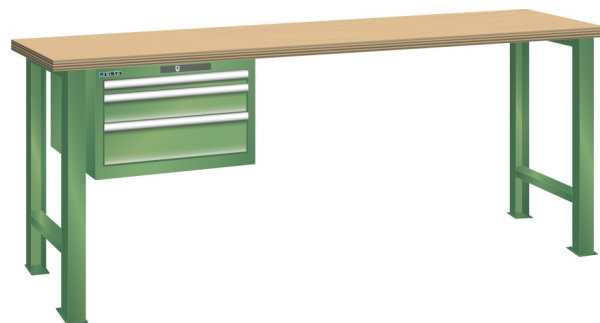

WERKBANK, B2000 X D800 X H900, 3 LADES

LISTA

Omschrijving

Een werkbank is eigenlijk niet compleet zonder een schuifladenkast. Het is wel zo handig om de benodigde gereedschappen of hulpmiddelen direct bij de hand te hebben.

Hieronder vindt u een werkbank, voorzien van een kleine Lista ladenkast, met maximaal 4 schuifladen, die onder het werkblad is gemonteerd. Doordat af fabriek alle rampa's zijn geplaatst voor elke mogelijke configuratie kunt u de ladenkast bijvoorbeeld snel en eenvoudig naar de andere zijde verplaatsen. Maar dus ook met hetzelfde gemak een extra ladenkast monteren.

Met behulp van het uitgebreide pakket indelingsmateriaal is het mogelijk elke lade volledig naar eigen inzicht en behoefte in te delen, zodat de beschikbare ruimte optimaal benut wordt. Van lineaal tot vijl, van plakbandapparaat tot soldeerbout, van potlood tot plastic zakje, alles georganiseerd, alles op zijn eigen plekje, zo voor de grijp.

Kenmerken

- Beuken werkblad (50 mm dik)
- Breedte: 2000 mm
- Diepte: 800 mm
- Hoogte: 900 mm
- 3 schuiflades
- Ladeindeling: 1x50 / 1x100 / 1x150 mm
- Nuttige ladeafmeting: 459mm x 612mm
- Draagvermogen lades 75kg
- Exclusief indelingsmateriaal