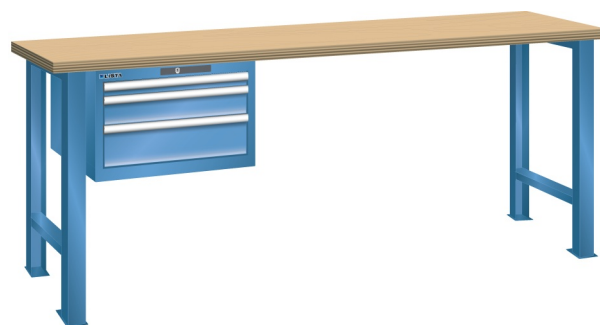

## WERKBANK, B2000 X D800 X H900, 3 LADES

### Omschrijving

Een werkbank is eigenlijk niet compleet zonder een schuifladenkast. Het is wel zo handig om de benodigde gereedschappen of hulpmiddelen direct bij de hand te hebben.

Hieronder vindt u een werkbank, voorzien van een kleine Lista ladenkast, met maximaal 4 schuifladen, die onder het werkblad is gemonteerd. Doordat af fabriek alle rampa's zijn geplaatst voor elke mogelijke configuratie kunt u de ladenkast bijvoorbeeld snel en eenvoudig naar de andere zijde verplaatsen. Maar dus ook met hetzelfde gemak een extra ladenkast monteren.

### Kenmerken

- Beuken werkblad (50 mm dik)
- Breedte: 2000 mm
- Diepte: 800 mm
- Hoogte: 900 mm
- 3 schuiflades
- Ladeindeling: 1x50 / 1x100 / 1x150 mm
- Nuttige ladeafmeting: 459mm x 612mm
- Draagvermogen lades 75kg
- Exclusief indelingsmateriaal