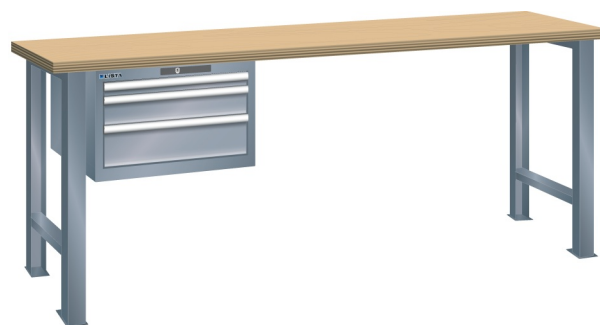

WERKBANK, B2000 X D800 X H900, 3 LADES

LISTA

Omschrijving

Een werkbank is eigenlijk niet compleet zonder een schuifladenkast. Het is wel zo handig om de benodigde gereedschappen of hulpmiddelen direct bij de hand te hebben.

Hieronder vindt u een werkbank, voorzien van een kleine Lista ladenkast, met maximaal 4 schuifladen, die onder het werkblad is gemonteerd. Doordat af fabriek alle rampa's zijn geplaatst voor elke mogelijke configuratie kunt u de ladenkast bijvoorbeeld snel en eenvoudig naar de andere zijde verplaatsen. Maar dus ook met hetzelfde gemak een extra ladenkast monteren.

Met behulp van het uitgebreide pakket indelingsmateriaal is het mogelijk elke lade volledig naar eigen inzicht en behoefte in te delen, zodat de beschikbare ruimte optimaal benut wordt. Van lineaal tot vijl, van plakbandapparaat tot soldeerbout, van potlood tot plastic zakje, alles georganiseerd, alles op zijn eigen plekje, zo voor de grijp.

Kenmerken

- Beuken werkblad (50 mm dik)
- Breedte: 2000 mm
- Diepte: 800 mm
- Hoogte: 900 mm
- 3 schuiflades
- Ladeindeling: 1x50 / 1x100 / 1x150 mm
- Nuttige ladeafmeting: 459mm x 612mm
- Draagvermogen lades 75kg
- Exclusief indelingsmateriaal