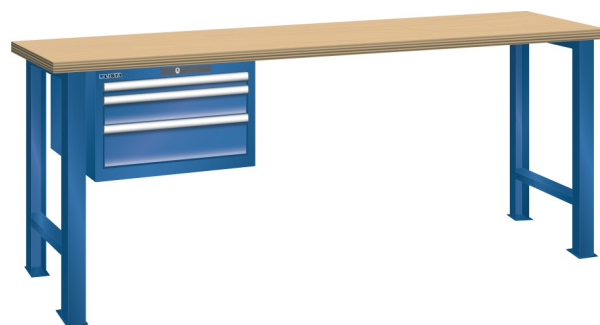

WERKBANK, B2000 X D800 X H900, 3 LADES

LISTA

Omschrijving

Een werkbank is eigenlijk niet compleet zonder een schuifladenkast. Het is wel zo handig om de benodigde gereedschappen of hulpmiddelen direct bij de hand te hebben.

Hieronder vindt u een werkbank, voorzien van een kleine Lista ladenkast, met maximaal 4 schuifladen, die onder het werkblad is gemonteerd. Doordat af fabriek alle rampa's zijn geplaatst voor elke mogelijke configuratie kunt u de ladenkast bijvoorbeeld snel en eenvoudig naar de andere zijde verplaatsen. Maar dus ook met hetzelfde gemak een extra ladenkast monteren.

Met behulp van het uitgebreide pakket indelingsmateriaal is het mogelijk elke lade volledig naar eigen inzicht en behoefte in te delen, zodat de beschikbare ruimte optimaal benut wordt. Van lineaal tot vijl, van plakbandapparaat tot soldeerbout, van potlood tot plastic zakje, alles georganiseerd, alles op zijn eigen plekje, zo voor de grijp.

Kenmerken

- Beuken werkblad (50 mm dik)
- Breedte: 2000 mm
- Diepte: 800 mm
- Hoogte: 900 mm
- 3 schuiflades
- Ladeindeling: 1x50 / 1x100 / 1x150 mm
- Nuttige ladeafmeting: 459mm x 612mm
- Draagvermogen lades 75kg
- Exclusief indelingsmateriaal