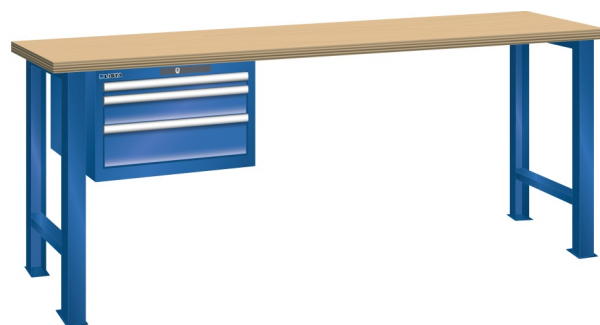

## WERKBANK, B2000 X D800 X H900, 3 LADES

### Omschrijving

Een werkbank is eigenlijk niet compleet zonder een schuifladenkast. Het is wel zo handig om de benodigde gereedschappen of hulpmiddelen direct bij de hand te hebben.

Hieronder vindt u een werkbank, voorzien van een kleine Lista ladenkast, met maximaal 4 schuifladen, die onder het werkblad is gemonteerd. Doordat af fabriek alle rampa's zijn geplaatst voor elke mogelijke configuratie kunt u de ladenkast bijvoorbeeld snel en eenvoudig naar de andere zijde verplaatsen. Maar dus ook met hetzelfde gemak een extra ladenkast monteren.

### Kenmerken

- Beuken werkblad (50 mm dik)
- Breedte: 2000 mm
- Diepte: 800 mm
- Hoogte: 900 mm
- 3 schuiflades
- Ladeindeling: 1x50 / 1x100 / 1x150 mm
- Nuttige ladeafmeting: 459mm x 612mm
- Draagvermogen lades 75kg
- Exclusief indelingsmateriaal