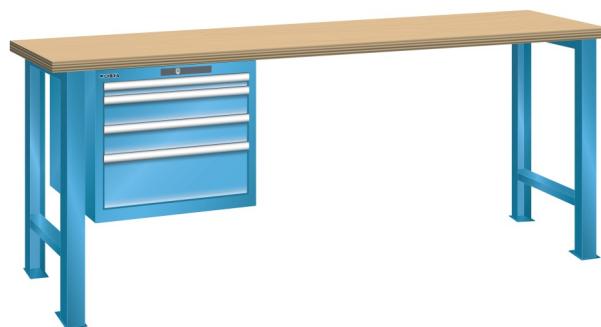

WERKBANK, B1500 X D800 X H900, 4 LADES

LISTA

Omschrijving

Een werkbank is eigenlijk niet compleet zonder een schuifladenkast. Het is wel zo handig om de benodigde gereedschappen of hulpmiddelen direct bij de hand te hebben.

Hieronder vindt u een werkbank, voorzien van een kleine Lista ladenkast, met maximaal 4 schuifladen, die onder het werkblad is gemonteerd. Doordat af fabriek alle rampa's zijn geplaatst voor elke mogelijke configuratie kunt u de ladenkast bijvoorbeeld snel en eenvoudig naar de andere zijde verplaatsen. Maar dus ook met hetzelfde gemak een extra ladenkast monteren.

Met behulp van het uitgebreide pakket indelingsmateriaal is het mogelijk elke lade volledig naar eigen inzicht en behoefte in te delen, zodat de beschikbare ruimte optimaal benut wordt. Van lineaal tot vijl, van plakbandapparaat tot soldeerbout, van potlood tot plastic zakje, alles georganiseerd, alles op zijn eigen plekje, zo voor de grijp.

Kenmerken

- Beuken werkblad (50 mm dik)
- Breedte: 1500 mm
- Diepte: 800 mm
- Hoogte: 900 mm
- 4 schuiflades
- Ladeindeling: 1x50 / 2x100 / 1x200
- Nuttige ladeafmeting: 459mm x 612mm
- Draagvermogen lades 75kg
- Exclusief indelingsmateriaal