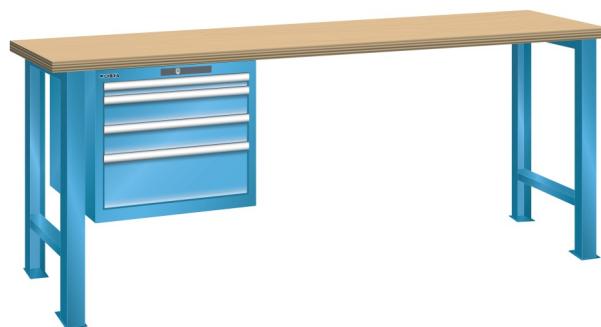

WERKBANK, B2000 X D750 X H890, 4 LADES

LISTA

Omschrijving

Een werkbank is eigenlijk niet compleet zonder een schuifladenkast. Het is wel zo handig om de benodigde gereedschappen of hulpmiddelen direct bij de hand te hebben.

Hieronder vindt u een werkbank, voorzien van een kleine Lista ladenkast, met maximaal 4 schuifladen, die onder het werkblad is gemonteerd. Doordat af fabriek alle rampa's zijn geplaatst voor elke mogelijke configuratie kunt u de ladenkast bijvoorbeeld snel en eenvoudig naar de andere zijde verplaatsen. Maar dus ook met hetzelfde gemak een extra ladenkast monteren.

Met behulp van het uitgebreide pakket indelingsmateriaal is het mogelijk elke lade volledig naar eigen inzicht en behoefte in te delen, zodat de beschikbare ruimte optimaal benut wordt. Van lineaal tot vijl, van plakbandapparaat tot soldeerbout, van potlood tot plastic zakje, alles georganiseerd, alles op zijn eigen plekje, zo voor de grijp.

Kenmerken

- Multiplex werkblad (40 mm dik)
- Breedte: 2000 mm
- Diepte: 750 mm
- Hoogte: 890 mm
- 4 schuiflades
- Ladeindeling: 1x50 / 2x100 / 1x200
- Nuttige ladeafmeting: 459mm x 612mm
- Draagvermogen lades 75kg
- Exclusief indelingsmateriaal