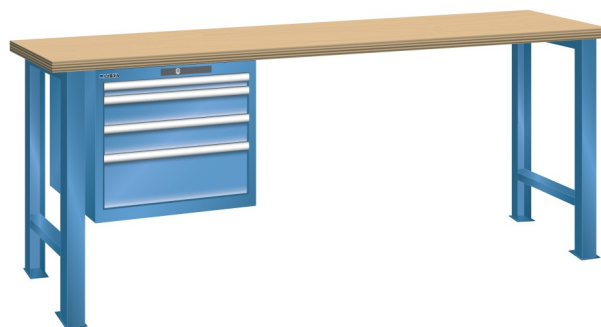

## WERKBANK, B2000 X D800 X H900, 4 LADES

### Omschrijving

Een werkbank is eigenlijk niet compleet zonder een schuifladenkast. Het is wel zo handig om de benodigde gereedschappen of hulpmiddelen direct bij de hand te hebben.

Hieronder vindt u een werkbank, voorzien van een kleine Lista ladenkast, met maximaal 4 schuifladen, die onder het werkblad is gemonteerd. Doordat af fabriek alle rampa's zijn geplaatst voor elke mogelijke configuratie kunt u de ladenkast bijvoorbeeld snel en eenvoudig naar de andere zijde verplaatsen. Maar dus ook met hetzelfde gemak een extra ladenkast monteren.

Met behulp van het uitgebreide pakket indelingsmateriaal is het mogelijk elke lade volledig naar eigen inzicht en behoefte in te delen, zodat de beschikbare ruimte optimaal benut wordt. Van lineaal tot vijl, van plakbandapparaat tot soldeerbout, van potlood tot plastic zakje, alles georganiseerd, alles op zijn eigen plekje, zo voor de grijp.

### Kenmerken

- Beuken werkblad (50 mm dik)
- Breedte: 2000 mm
- Diepte: 800 mm
- Hoogte: 900 mm
- 4 schuiflades
- Ladeindeling: 1x50 / 2x100 / 1x200
- Nuttige ladeafmeting: 459mm x 612mm
- Draagvermogen lades 75kg
- Exclusief indelingsmateriaal