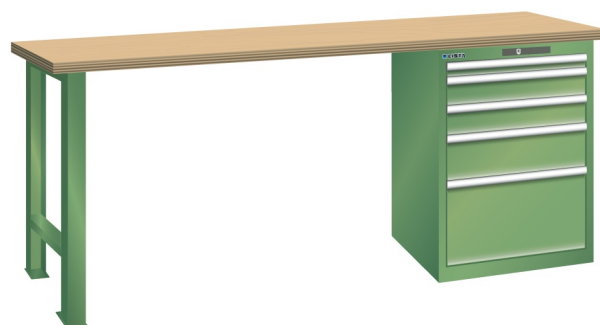

WERKBANK, B2000 X D750 X H840, 5 LADES

LISTA

Omschrijving

Een werkbank met schuifladenkast of een schuifladenkast met werkblad? Onderstaand biedt Listashop.nl u een aantal variaties aan, die qua configuratie in het verleden vaak zo zijn samengesteld en verkocht. En dat de praktijk de beste leermeester is behoeft geen betoog. De ladenkasten zijn allemaal 27E breed en 27 of 36E diep. Dit geeft een nuttige ladeafmeting van respectievelijk 459 x 459 mm en 459 x 612 mm. Doordat de werkbladen af fabriek voorbereid zijn voor montage van alle soorten en maten ladenkasten in elk mogelijke configuratie, kunt u bijvoorbeeld de kast snel en eenvoudig verplaatsen naar de andere zijde van de werkbank. Of naderhand nog een schuifladenkast monteren. (wel van exact dezelfde hoogte)

Het uitgebreide programma indelingsmateriaal biedt u de mogelijkheid elke schuiflade zo efficiënt mogelijk in te delen en geschikt te maken voor de gewenste opslag. Zo maakt u optimaal gebruik van de beschikbare ruimte. En aan een nette werkplek is het prettig werken.

Kenmerken

- Multiplex werkblad (40 mm dik)
- Breedte: 2000 mm
- Diepte: 750 mm
- Hoogte: 840 mm
- 5 schuiflades
- Ladeindeling: 1x50 / 2x100 / 1x150 / 1x300
- Nuttige ladeafmeting: 459mm x 612mm
- Draagvermogen lades 75kg
- Exclusief indelingsmateriaal

Varianten (17)

Artikelnummer	Artikelnummer fabrikant	Kleur	Slotsysteem
41-9997-003	40.972.030	Ral6011 (resedagroen)	Ral6011 (resedagroen)
41-9997-004	40.972.040	Ral5019 (capriblauw)	Ral5019 (capriblauw)
41-9997-005	40.972.050	Ncs s 6502-b (metallic grijs)	Ncs s 6502-b (metallic grijs)