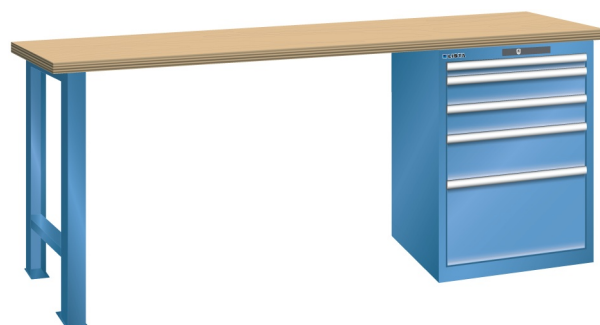

WERKBANK, B2000 X D750 X H840, 5 LADES

LISTA

Omschrijving

Een werkbank met schuifladenkast of een schuifladenkast met werkblad? Onderstaand biedt Listashop.nl u een aantal variaties aan, die qua configuratie in het verleden vaak zo zijn samengesteld en verkocht. En dat de praktijk de beste leermeester is behoeft geen betoog. De ladenkasten zijn allemaal 27E breed en 27 of 36E diep. Dit geeft een nuttige ladeafmeting van respectievelijk 459 x 459 mm en 459 x 612 mm. Doordat de werkbladen af fabriek voorbereid zijn voor montage van alle soorten en maten ladenkasten in elk mogelijke configuratie, kunt u bijvoorbeeld de kast snel en eenvoudig verplaatsen naar de andere zijde van de werkbank. Of naderhand nog een schuifladenkast monteren. (wel van exact dezelfde hoogte)

Het uitgebreide programma indelingsmateriaal biedt u de mogelijkheid elke schuiflade zo efficiënt mogelijk in te delen en geschikt te maken voor de gewenste opslag. Zo maakt u optimaal gebruik van de beschikbare ruimte. En aan een nette werkplek is het prettig werken.

Kenmerken

- Multiplex werkblad (40 mm dik)
- Breedte: 2000 mm
- Diepte: 750 mm
- Hoogte: 840 mm
- 5 schuiflades
- Ladeindeling: 1x50 / 2x100 / 1x150 / 1x300
- Nuttige ladeafmeting: 459mm x 612mm
- Draagvermogen lades 75kg
- Exclusief indelingsmateriaal

Varianten (17)

Artikelnummer	Artikelnummer fabrikant	Kleur	Slotsysteem
41-9997-003	40.972.030	Ral6011 (resedagroen)	Ral6011 (resedagroen)
41-9997-004	40.972.040	Ral5019 (capriblauw)	Ral5019 (capriblauw)
41-9997-005	40.972.050	Ncs s 6502-b (metallic grijs)	Ncs s 6502-b (metallic grijs)