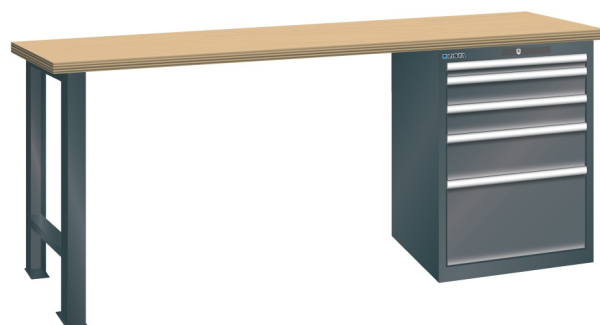

WERKBANK, B2000 X D750 X H840, 5 LADES

LISTA

Omschrijving

Een werkbank met schuifladenkast of een schuifladenkast met werkblad? Onderstaand biedt Listashop.nl u een aantal variaties aan, die qua configuratie in het verleden vaak zo zijn samengesteld en verkocht. En dat de praktijk de beste leermeester is behoeft geen betoog. De ladenkasten zijn allemaal 27E breed en 27 of 36E diep. Dit geeft een nuttige ladeafmeting van respectievelijk 459 x 459 mm en 459 x 612 mm. Doordat de werkbladen af fabriek voorbereid zijn voor montage van alle soorten en maten ladenkasten in elk mogelijke configuratie, kunt u bijvoorbeeld de kast snel en eenvoudig verplaatsen naar de andere zijde van de werkbank. Of naderhand nog een schuifladenkast monteren. (wel van exact dezelfde hoogte)

Het uitgebreide programma indelingsmateriaal biedt u de mogelijkheid elke schuiflade zo efficiënt mogelijk in te delen en geschikt te maken voor de gewenste opslag. Zo maakt u optimaal gebruik van de beschikbare ruimte. En aan een nette werkplek is het prettig werken.

Kenmerken

- Multiplex werkblad (40 mm dik)
- Breedte: 2000 mm
- Diepte: 750 mm
- Hoogte: 840 mm
- 5 schuiflades
- Ladeindeling: 1x50 / 2x100 / 1x150 / 1x300
- Nuttige ladeafmeting: 459mm x 612mm
- Draagvermogen lades 75kg
- Exclusief indelingsmateriaal

Varianten (17)

Artikelnummer	Artikelnummer fabrikant	Kleur	Slotsysteem
41-9997-003	40.972.030	Ral6011 (resedagroen)	Ral6011 (resedagroen)
41-9997-004	40.972.040	Ral5019 (capriblauw)	Ral5019 (capriblauw)
41-9997-005	40.972.050	Ncs s 6502-b (metallic grijs)	Ncs s 6502-b (metallic grijs)