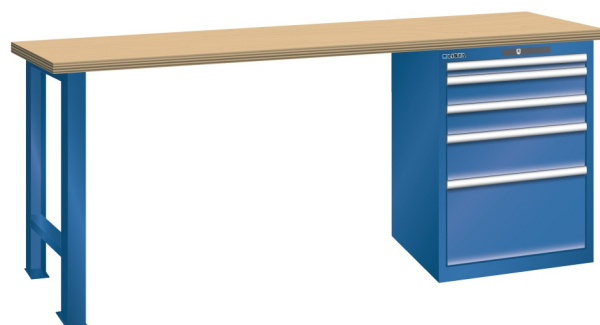

WERKBANK, B2000 X D750 X H840, 5 LADES

LISTA

Omschrijving

Een werkbank met schuifladenkast of een schuifladenkast met werkblad? Onderstaand biedt Listashop.nl u een aantal variaties aan, die qua configuratie in het verleden vaak zo zijn samengesteld en verkocht. En dat de praktijk de beste leermeester is behoeft geen betoog. De ladenkasten zijn allemaal 27E breed en 27 of 36E diep. Dit geeft een nuttige ladeafmeting van respectievelijk 459 x 459 mm en 459 x 612 mm. Doordat de werkbladen af fabriek voorbereid zijn voor montage van alle soorten en maten ladenkasten in elk mogelijke configuratie, kunt u bijvoorbeeld de kast snel en eenvoudig verplaatsen naar de andere zijde van de werkbank. Of naderhand nog een schuifladenkast monteren. (wel van exact dezelfde hoogte)

Het uitgebreide programma indelingsmateriaal biedt u de mogelijkheid elke schuiflade zo efficiënt mogelijk in te delen en geschikt te maken voor de gewenste opslag. Zo maakt u optimaal gebruik van de beschikbare ruimte. En aan een nette werkplek is het prettig werken.

Kenmerken

- Multiplex werkblad (40 mm dik)
- Breedte: 2000 mm
- Diepte: 750 mm
- Hoogte: 840 mm
- 5 schuiflades
- Ladeindeling: 1x50 / 2x100 / 1x150 / 1x300
- Nuttige ladeafmeting: 459mm x 612mm
- Draagvermogen lades 75kg
- Exclusief indelingsmateriaal

Varianten (17)

Artikelnummer	Artikelnummer fabrikant	Kleur	Slotsysteem
41-9997-003	40.972.030	Ral6011 (resedagroen)	Ral6011 (resedagroen)
41-9997-004	40.972.040	Ral5019 (capriblauw)	Ral5019 (capriblauw)
41-9997-005	40.972.050	Ncs s 6502-b (metallic grijs)	Ncs s 6502-b (metallic grijs)