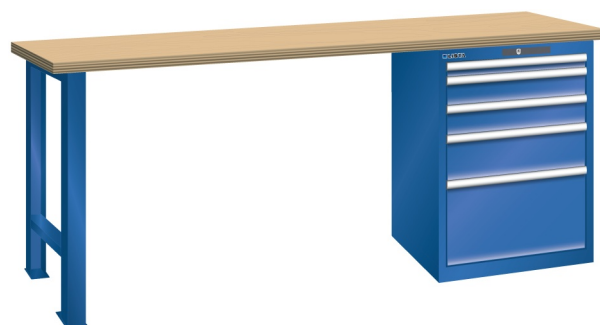

WERKBANK, B2000 X D750 X H840, 5 LADES

LISTA

Omschrijving

Een werkbank met schuifladenkast of een schuifladenkast met werkblad? Onderstaand biedt Listashop.nl u een aantal variaties aan, die qua configuratie in het verleden vaak zo zijn samengesteld en verkocht. En dat de praktijk de beste leermeester is behoeft geen betoog. De ladenkasten zijn allemaal 27E breed en 27 of 36E diep. Dit geeft een nuttige ladeafmeting van respectievelijk 459 x 459 mm en 459 x 612 mm. Doordat de werkbladen af fabriek voorbereid zijn voor montage van alle soorten en maten ladenkasten in elk mogelijke configuratie, kunt u bijvoorbeeld de kast snel en eenvoudig verplaatsen naar de andere zijde van de werkbank. Of naderhand nog een schuifladenkast monteren. (wel van exact dezelfde hoogte)

Het uitgebreide programma indelingsmateriaal biedt u de mogelijkheid elke schuiflade zo efficiënt mogelijk in te delen en geschikt te maken voor de gewenste opslag. Zo maakt u optimaal gebruik van de beschikbare ruimte. En aan een nette werkplek is het prettig werken.

Kenmerken

- Multiplex werkblad (40 mm dik)
- Breedte: 2000 mm
- Diepte: 750 mm
- Hoogte: 840 mm
- 5 schuiflades
- Ladeindeling: 1x50 / 2x100 / 1x150 / 1x300
- Nuttige ladeafmeting: 459mm x 612mm
- Draagvermogen lades 75kg
- Exclusief indelingsmateriaal

Varianten (17)

Artikelnummer	Artikelnummer fabrikant	Kleur	Slotsysteem
41-9997-003	40.972.030	Ral6011 (resedagroen)	Ral6011 (resedagroen)
41-9997-004	40.972.040	Ral5019 (capriblauw)	Ral5019 (capriblauw)
41-9997-005	40.972.050	Ncs s 6502-b (metallic grijs)	Ncs s 6502-b (metallic grijs)