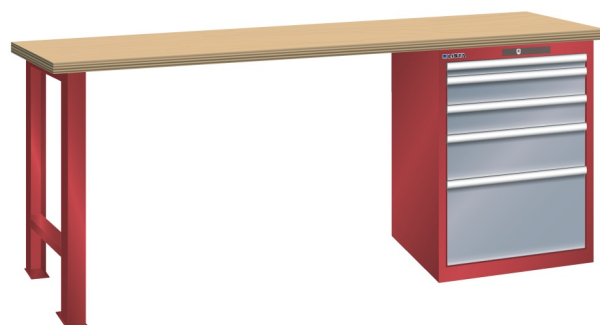

WERKBANK, B2000 X D750 X H840, 5 LADES

LISTA

Omschrijving

Een werkbank met schuifladenkast of een schuifladenkast met werkblad? Onderstaand biedt Listashop.nl u een aantal variaties aan, die qua configuratie in het verleden vaak zo zijn samengesteld en verkocht. En dat de praktijk de beste leermeester is behoeft geen betoog. De ladenkasten zijn allemaal 27E breed en 27 of 36E diep. Dit geeft een nuttige ladeafmeting van respectievelijk 459 x 459 mm en 459 x 612 mm. Doordat de werkbladen af fabriek voorbereid zijn voor montage van alle soorten en maten ladenkasten in elk mogelijke configuratie, kunt u bijvoorbeeld de kast snel en eenvoudig verplaatsen naar de andere zijde van de werkbank. Of naderhand nog een schuifladenkast monteren. (wel van exact dezelfde hoogte)

Het uitgebreide programma indelingsmateriaal biedt u de mogelijkheid elke schuiflade zo efficiënt mogelijk in te delen en geschikt te maken voor de gewenste opslag. Zo maakt u optimaal gebruik van de beschikbare ruimte. En aan een nette werkplek is het prettig werken.

Kenmerken

- Multiplex werkblad (40 mm dik)
- Breedte: 2000 mm
- Diepte: 750 mm
- Hoogte: 840 mm
- 5 schuiflades
- Ladeindeling: 1x50 / 2x100 / 1x150 / 1x300
- Nuttige ladeafmeting: 459mm x 612mm
- Draagvermogen lades 75kg
- Exclusief indelingsmateriaal

Varianten (17)

Artikelnummer	Artikelnummer fabrikant	Kleur	Slotsysteem
41-9997-003	40.972.030	Ral6011 (resedagroen)	Ral6011 (resedagroen)
41-9997-004	40.972.040	Ral5019 (capriblauw)	Ral5019 (capriblauw)
41-9997-005	40.972.050	Ncs s 6502-b (metallic grijs)	Ncs s 6502-b (metallic grijs)