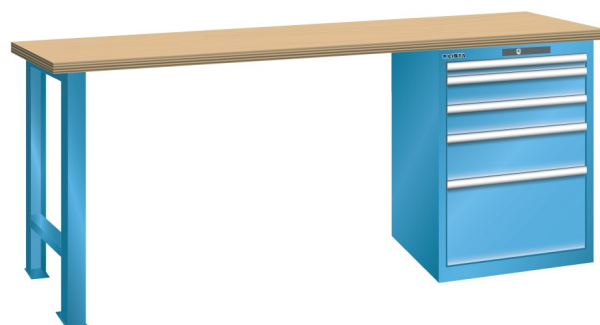

WERKBANK, B2000 X D800 X H850, 5 LADES

LISTA

Omschrijving

Een werkbank met schuifladenkast of een schuifladenkast met werkblad? Onderstaand biedt Listashop.nl u een aantal variaties aan, die qua configuratie in het verleden vaak zo zijn samengesteld en verkocht. En dat de praktijk de beste leermeester is behoeft geen betoog. De ladenkasten zijn allemaal 27E breed en 27 of 36E diep. Dit geeft een nuttige ladeafmeting van respectievelijk 459 x 459 mm en 459 x 612 mm. Doordat de werkbladen af fabriek voorbereid zijn voor montage van alle soorten en maten ladenkasten in elk mogelijke configuratie, kunt u bijvoorbeeld de kast snel en eenvoudig verplaatsen naar de andere zijde van de werkbank. Of naderhand nog een schuifladenkast monteren. (wel van exact dezelfde hoogte)

Het uitgebreide programma indelingsmateriaal biedt u de mogelijkheid elke schuiflade zo efficiënt mogelijk in te delen en geschikt te maken voor de gewenste opslag. Zo maakt u optimaal gebruik van de beschikbare ruimte. En aan een nette werkplek is het prettig werken.

Kenmerken

- Beuken werkblad (50 mm dik)
- Breedte: 2000 mm
- Diepte: 800 mm
- Hoogte: 850 mm
- 5 schuiflades
- Ladeindeling: 1x50 / 2x100 / 1x150 / 1x300
- Nuttige ladeafmeting: 459mm x 612mm
- Draagvermogen lades 75kg
- Exclusief indelingsmateriaal