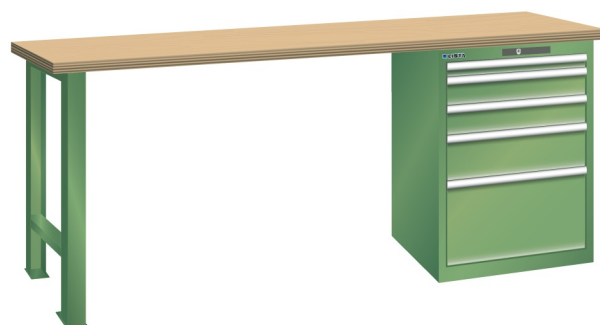

WERKBANK, B2000 X D800 X H850, 5 LADES

LISTA

Omschrijving

Een werkbank met schuifladenkast of een schuifladenkast met werkblad? Onderstaand biedt Listashop.nl u een aantal variaties aan, die qua configuratie in het verleden vaak zo zijn samengesteld en verkocht. En dat de praktijk de beste leermeester is behoeft geen betoog. De ladenkasten zijn allemaal 27E breed en 27 of 36E diep. Dit geeft een nuttige ladeafmeting van respectievelijk 459 x 459 mm en 459 x 612 mm. Doordat de werkbladen af fabriek voorbereid zijn voor montage van alle soorten en maten ladenkasten in elk mogelijke configuratie, kunt u bijvoorbeeld de kast snel en eenvoudig verplaatsen naar de andere zijde van de werkbank. Of naderhand nog een schuifladenkast monteren. (wel van exact dezelfde hoogte)

Het uitgebreide programma indelingsmateriaal biedt u de mogelijkheid elke schuiflade zo efficiënt mogelijk in te delen en geschikt te maken voor de gewenste opslag. Zo maakt u optimaal gebruik van de beschikbare ruimte. En aan een nette werkplek is het prettig werken.

Kenmerken

- Beuken werkblad (50 mm dik)
- Breedte: 2000 mm
- Diepte: 800 mm
- Hoogte: 850 mm
- 5 schuiflades
- Ladeindeling: 1x50 / 2x100 / 1x150 / 1x300
- Nuttige ladeafmeting: 459mm x 612mm
- Draagvermogen lades 75kg
- Exclusief indelingsmateriaal