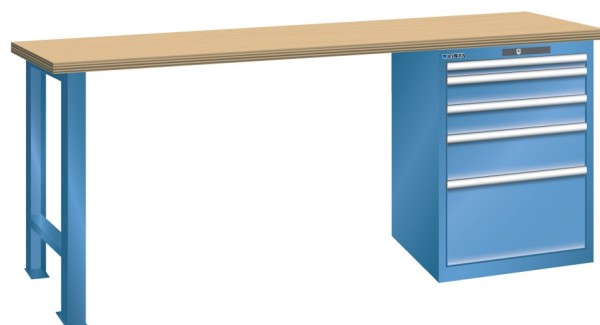

WERKBANK, B2000 X D800 X H850, 5 LADES

LISTA

Omschrijving

Een werkbank met schuifladenkast of een schuifladenkast met werkblad? Onderstaand biedt Listashop.nl u een aantal variaties aan, die qua configuratie in het verleden vaak zo zijn samengesteld en verkocht. En dat de praktijk de beste leermeester is behoeft geen betoog. De ladenkasten zijn allemaal 27E breed en 27 of 36E diep. Dit geeft een nuttige ladeafmeting van respectievelijk 459 x 459 mm en 459 x 612 mm. Doordat de werkbladen af fabriek voorbereid zijn voor montage van alle soorten en maten ladenkasten in elk mogelijke configuratie, kunt u bijvoorbeeld de kast snel en eenvoudig verplaatsen naar de andere zijde van de werkbank. Of naderhand nog een schuifladenkast monteren. (wel van exact dezelfde hoogte)

Het uitgebreide programma indelingsmateriaal biedt u de mogelijkheid elke schuiflade zo efficiënt mogelijk in te delen en geschikt te maken voor de gewenste opslag. Zo maakt u optimaal gebruik van de beschikbare ruimte. En aan een nette werkplek is het prettig werken.

Kenmerken

- Beuken werkblad (50 mm dik)
- Breedte: 2000 mm
- Diepte: 800 mm
- Hoogte: 850 mm
- 5 schuiflades
- Ladeindeling: 1x50 / 2x100 / 1x150 / 1x300
- Nuttige ladeafmeting: 459mm x 612mm
- Draagvermogen lades 75kg
- Exclusief indelingsmateriaal