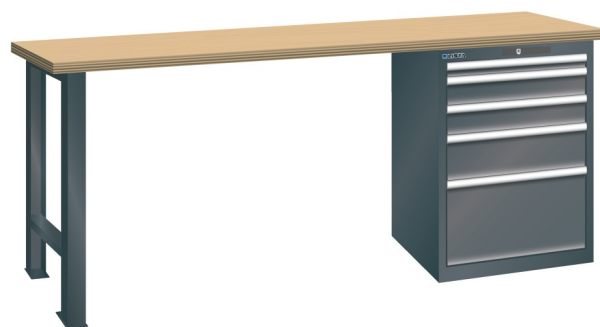

WERKBANK, B2000 X D800 X H850, 5 LADES

LISTA

Omschrijving

Een werkbank met schuifladenkast of een schuifladenkast met werkblad? Onderstaand biedt Listashop.nl u een aantal variaties aan, die qua configuratie in het verleden vaak zo zijn samengesteld en verkocht. En dat de praktijk de beste leermeester is behoeft geen betoog. De ladenkasten zijn allemaal 27E breed en 27 of 36E diep. Dit geeft een nuttige ladeafmeting van respectievelijk 459 x 459 mm en 459 x 612 mm. Doordat de werkbladen af fabriek voorbereid zijn voor montage van alle soorten en maten ladenkasten in elk mogelijke configuratie, kunt u bijvoorbeeld de kast snel en eenvoudig verplaatsen naar de andere zijde van de werkbank. Of naderhand nog een schuifladenkast monteren. (wel van exact dezelfde hoogte)

Het uitgebreide programma indelingsmateriaal biedt u de mogelijkheid elke schuiflade zo efficiënt mogelijk in te delen en geschikt te maken voor de gewenste opslag. Zo maakt u optimaal gebruik van de beschikbare ruimte. En aan een nette werkplek is het prettig werken.

Kenmerken

- Beuken werkblad (50 mm dik)
- Breedte: 2000 mm
- Diepte: 800 mm
- Hoogte: 850 mm
- 5 schuiflades
- Ladeindeling: 1x50 / 2x100 / 1x150 / 1x300
- Nuttige ladeafmeting: 459mm x 612mm
- Draagvermogen lades 75kg
- Exclusief indelingsmateriaal