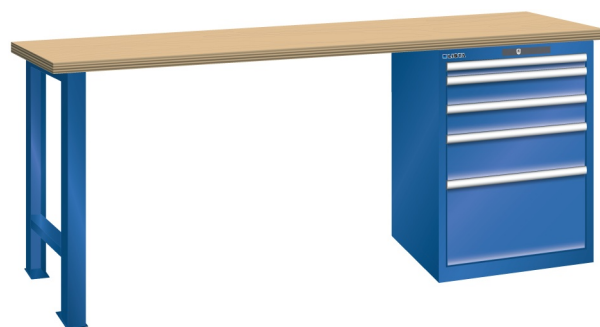

WERKBANK, B2000 X D800 X H850, 5 LADES

LISTA

Omschrijving

Een werkbank met schuifladenkast of een schuifladenkast met werkblad? Onderstaand biedt Listashop.nl u een aantal variaties aan, die qua configuratie in het verleden vaak zo zijn samengesteld en verkocht. En dat de praktijk de beste leermeester is behoeft geen betoog. De ladenkasten zijn allemaal 27E breed en 27 of 36E diep. Dit geeft een nuttige ladeafmeting van respectievelijk 459 x 459 mm en 459 x 612 mm. Doordat de werkbladen af fabriek voorbereid zijn voor montage van alle soorten en maten ladenkasten in elk mogelijke configuratie, kunt u bijvoorbeeld de kast snel en eenvoudig verplaatsen naar de andere zijde van de werkbank. Of naderhand nog een schuifladenkast monteren. (wel van exact dezelfde hoogte)

Het uitgebreide programma indelingsmateriaal biedt u de mogelijkheid elke schuiflade zo efficiënt mogelijk in te delen en geschikt te maken voor de gewenste opslag. Zo maakt u optimaal gebruik van de beschikbare ruimte. En aan een nette werkplek is het prettig werken.

Kenmerken

- Beuken werkblad (50 mm dik)
- Breedte: 2000 mm
- Diepte: 800 mm
- Hoogte: 850 mm
- 5 schuiflades
- Ladeindeling: 1x50 / 2x100 / 1x150 / 1x300
- Nuttige ladeafmeting: 459mm x 612mm
- Draagvermogen lades 75kg
- Exclusief indelingsmateriaal